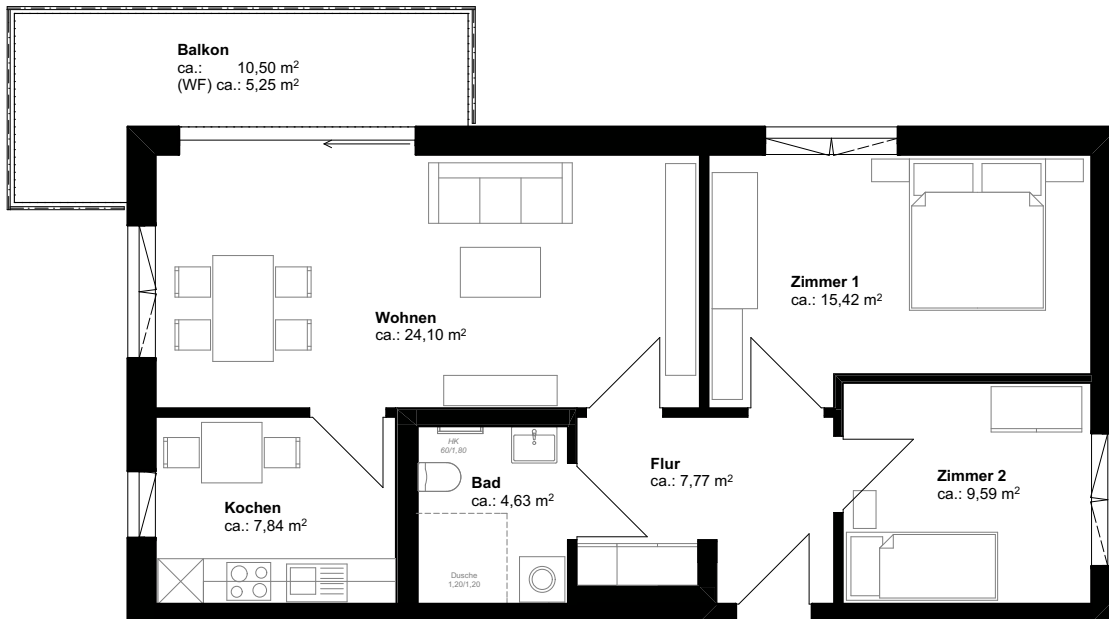

## HAUS 2

WE	Zimmer	Geschoss	Fläche (m <sup>2</sup> )
2.04	3	1.OG	ca. 74,60

ohne Maßstab

unverbindliche Prospektdarstellung

Alle Angaben stehen ausdrücklich unter dem Vorbehalt nachträglicher Änderung.

Die Möblierungsvorschläge sind nicht im Mietpreis enthalten.