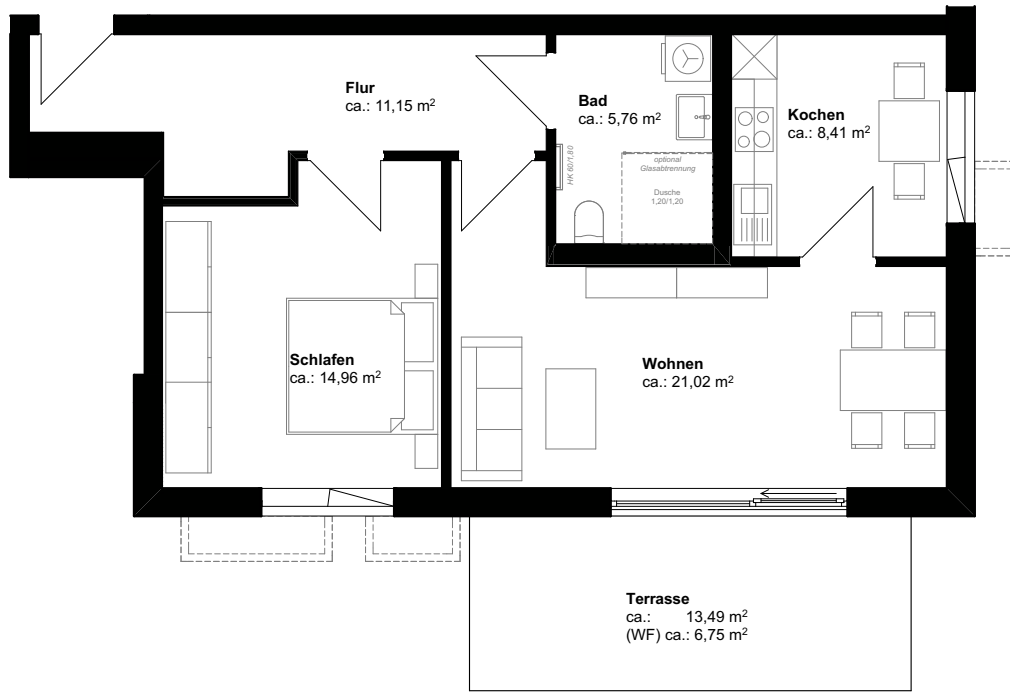

HAUS 1

WE	Zimmer	Geschoss	Fläche (m ²)
1.04	2	EG	ca. 68,05

ohne Maßstab

unverbindliche Prospektdarstellung

Alle Angaben stehen ausdrücklich unter dem Vorbehalt nachträglicher Änderung.

Die Möblierungsvorschläge sind nicht im Mietpreis enthalten.