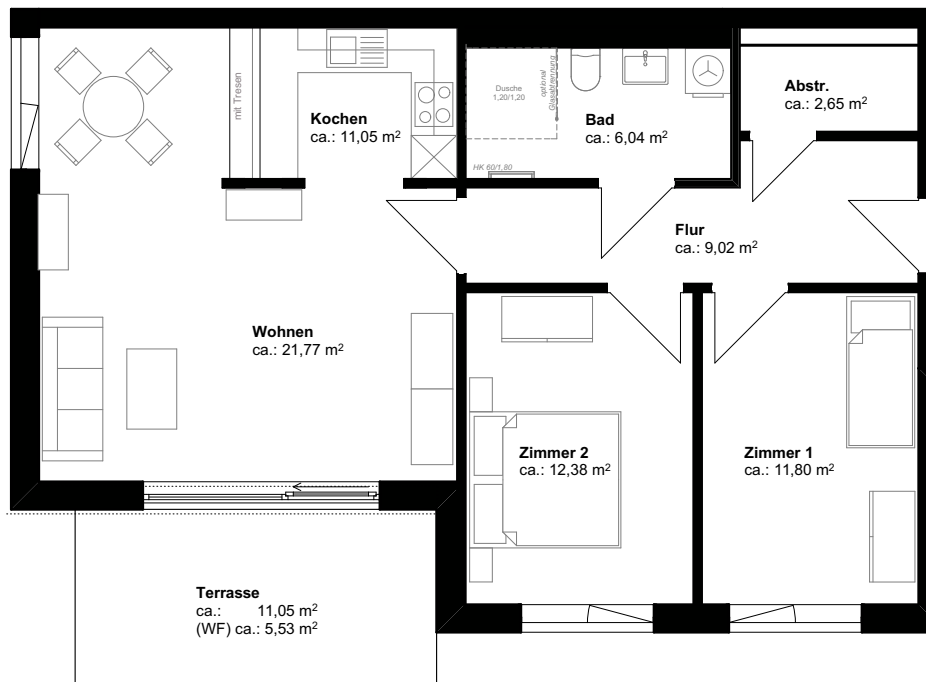

HAUS 1

WE	Zimmer	Geschoss	Fläche (m ²)
1.01	3	EG	ca. 80,24

ohne Maßstab

unverbindliche Prospektdarstellung

Alle Angaben stehen ausdrücklich unter dem Vorbehalt nachträglicher Änderung.

Die Möblierungsvorschläge sind nicht im Mietpreis enthalten.