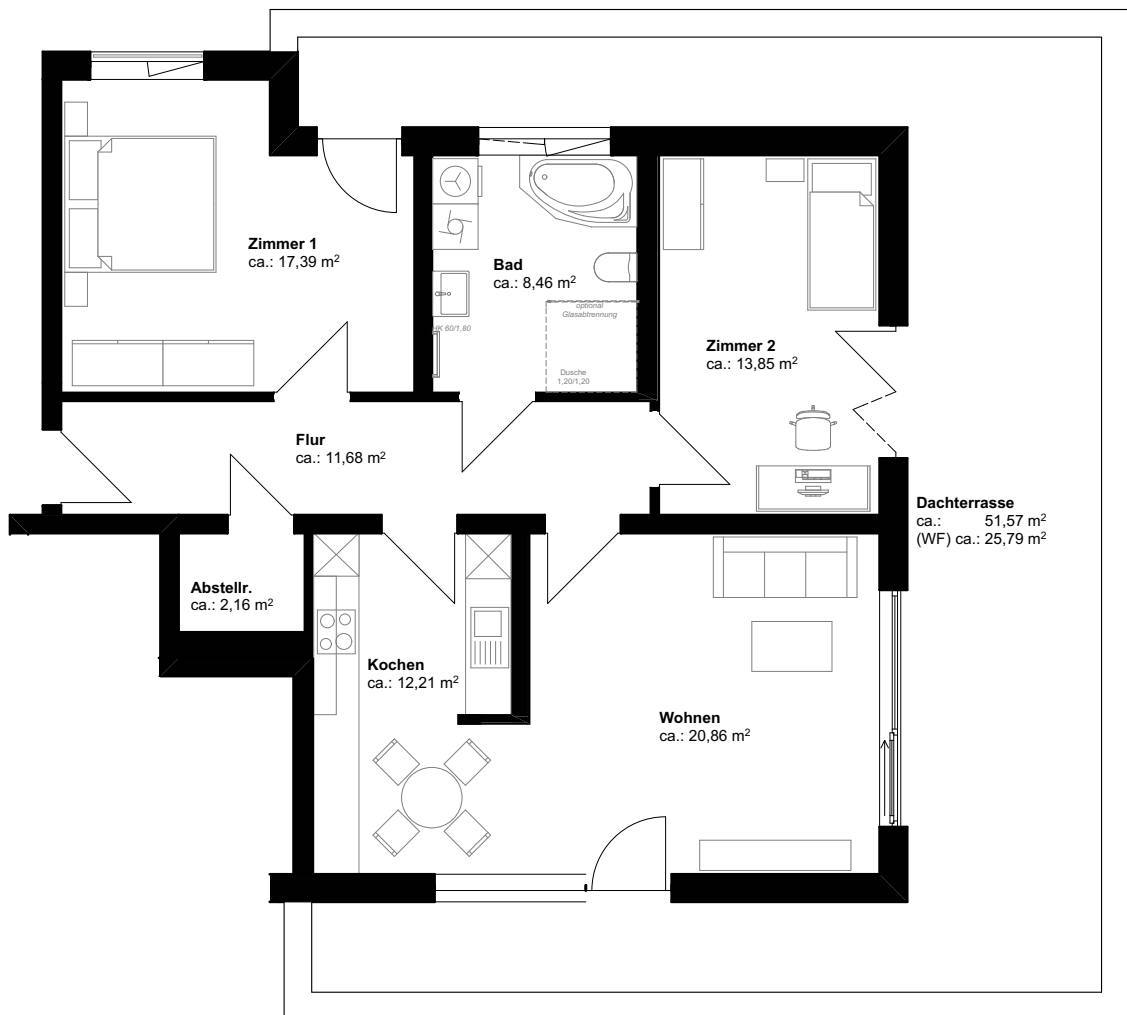

### HAUS 1

WE	Zimmer	Geschoss	Fläche (m <sup>2</sup> )
1.14	3	3.OG	ca. 112,40

ohne Maßstab

unverbindliche Prospektdarstellung

Alle Angaben stehen ausdrücklich unter dem Vorbehalt nachträglicher Änderung.

Die Möblierungsvorschläge sind nicht im Mietpreis enthalten.